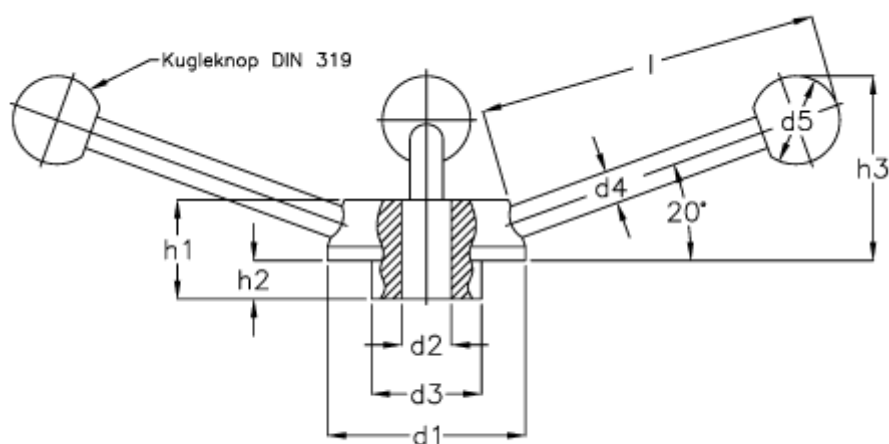

Varenummer: 20472221
Beskrivelse: E+G Håndhjul
GN 213-50-B 12

Mål

$d_1 = 50$
 $d_2 = B\ 12$
 $d_3 = 28$
 $d_4 = 8$
 $d_5 = 20$
 $H_1 = 26$
 $H_2 = 9$
 $l = 82$